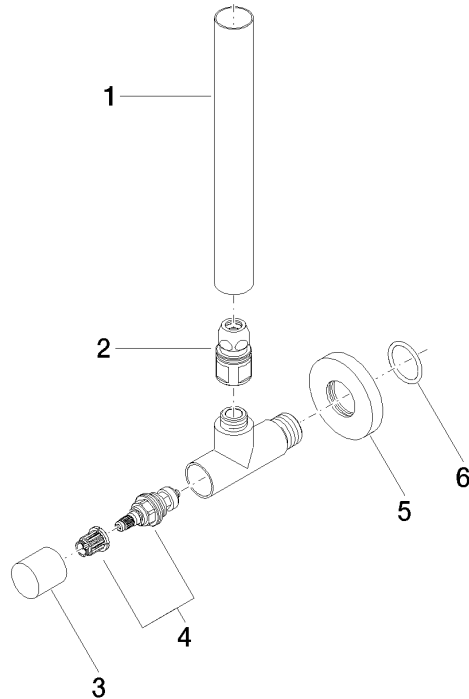

Eckventil - Dark Platinum gebürstet

22 901 979

- Rosette Ø 55 mm
- Schlauchabdeckung 200 mm, ablängbar

| | | |
|-------------------------------------------------------------------------------------|---------------------------------|---------------|
|  | Dark Platinum gebürstet | 22 901 979-99 |
|  | Chrom | 22 901 979-00 |
|  | Platin gebürstet | 22 901 979-06 |
|  | Platin | 22 901 979-08 |
|  | Messing (23kt Gold) | 22 901 979-09 |
|  | Dark Chrome | 22 901 979-19 |
|  | Messing gebürstet (23kt Gold) | 22 901 979-28 |
|  | Schwarz matt | 22 901 979-33 |
|  | Champagne gebürstet (22kt Gold) | 22 901 979-46 |
|  | Champagne (22kt Gold) | 22 901 979-47 |
|  | Chrom gebürstet | 22 901 979-93 |

Eckventil - Dark Platinum gebürstet

22 901 979

mm [inches]

Durchflussdiagramm

Zertifikate

WRAS_2205004.

Eckventil - Dark Platinum gebürstet

22 901 979

Ersatzteile für die
anderen
Oberflächenvarianten
finden Sie hier:
Chrom

Ersatzteilstückliste

| Nr. | Artikelnummer | Benennung | Verbaumenge | Lieferzeit |
|-----|--------------------|-------------|-------------|------------|
| 1 | 09 28 22 020-99 | Rohr | 1 | 30 |
| 2 | 90 24 03 276 00 90 | Umruestsatz | 1 | 2 |
| 3 | 09 20 22 001-99 | Griff | 1 | 30 |
| 4 | 90 90 03 006 00 90 | Oberteil | 1 | 2 |
| 5 | 09 27 22 015-99 | Rosette | 1 | 30 |
| 6 | 09 14 10 093 90 | Dichtung | 1 | 2 |