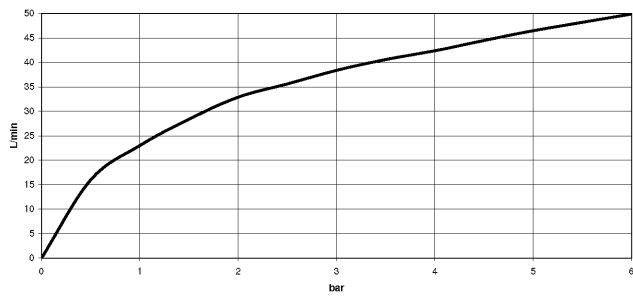

Eckventil - Dark Platinum gebürstet

22 901 979

- Rosette Ø 55 mm
- Schlauchabdeckung 200 mm, ablängbar

| | | |
|-------------------------------------------------------------------------------------|---------------------------------|---------------|
|  | Dark Platinum gebürstet | 22 901 979-99 |
|  | Chrom | 22 901 979-00 |
|  | Platin gebürstet | 22 901 979-06 |
|  | Platin | 22 901 979-08 |
|  | Messing (23kt Gold) | 22 901 979-09 |
|  | Dark Chrome | 22 901 979-19 |
|  | Messing gebürstet (23kt Gold) | 22 901 979-28 |
|  | Schwarz matt | 22 901 979-33 |
|  | Champagne gebürstet (22kt Gold) | 22 901 979-46 |
|  | Champagne (22kt Gold) | 22 901 979-47 |
|  | Chrom gebürstet | 22 901 979-93 |

Eckventil - Dark Platinum gebürstet

22 901 979

mm [inches]

Durchflussdiagramm

Zertifikate

WRAS_2205004.

Eckventil - Dark Platinum gebürstet

22 901 979