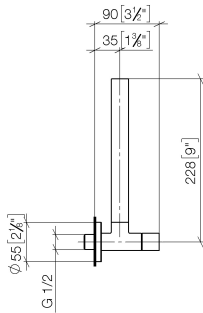

Eckventil - Dark Platinum gebürstet

22 901 979

- Rosette Ø 55 mm
- Schlauchabdeckung 200 mm, ablängbar

| | | |
|-------------------------------------------------------------------------------------|---------------------------------|---------------|
|  | Dark Platinum gebürstet | 22 901 979-99 |
|  | Chrom | 22 901 979-00 |
|  | Platin gebürstet | 22 901 979-06 |
|  | Platin | 22 901 979-08 |
|  | Messing (23kt Gold) | 22 901 979-09 |
|  | Dark Chrome | 22 901 979-19 |
|  | Messing gebürstet (23kt Gold) | 22 901 979-28 |
|  | Schwarz matt | 22 901 979-33 |
|  | Champagne gebürstet (22kt Gold) | 22 901 979-46 |
|  | Champagne (22kt Gold) | 22 901 979-47 |
|  | Chrom gebürstet | 22 901 979-93 |

Eckventil - Dark Platinum gebürstet

22 901 979

mm [inches]

Durchflussdiagramm

Zertifikate

WRAS_2205004.

Eckventil - Dark Platinum gebürstet

22 901 979

Ersatzteile für die
anderen
Oberflächenvarianten
finden Sie hier:
Chrom

Ersatzteilstückliste

| Nr. | Artikelnummer | Benennung | Verbaumenge | Lieferzeit |
|-----|--------------------|-------------|-------------|------------|
| 1 | 09 28 22 020-99 | Rohr | 1 | 30 |
| 2 | 90 24 03 276 00 90 | Umruestsatz | 1 | 2 |
| 3 | 09 20 22 001-99 | Griff | 1 | 30 |
| 4 | 90 90 03 006 00 90 | Oberteil | 1 | 2 |
| 5 | 09 27 22 015-99 | Rosette | 1 | 30 |
| 6 | 09 14 10 093 90 | Dichtung | 1 | 2 |